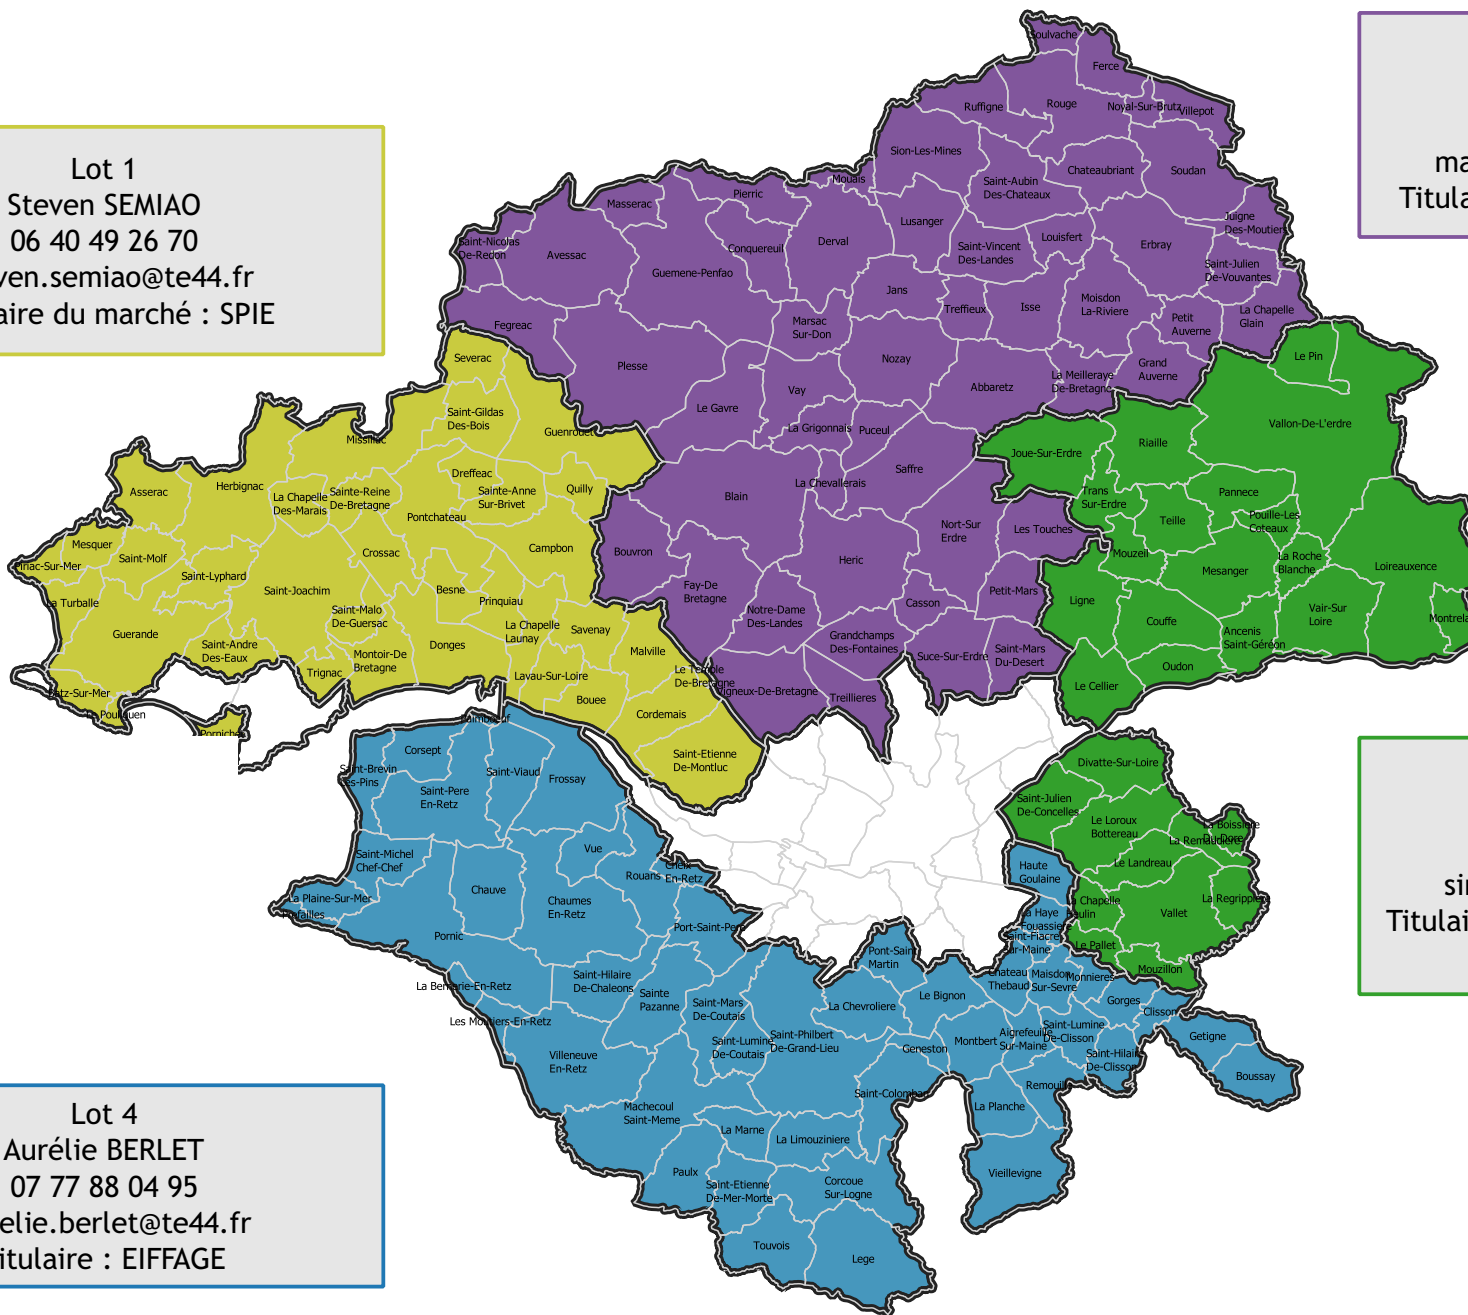

Lot 1
Steven SEMIAO
06 40 49 26 70
steven.semiao@te44.fr
Titulaire du marché : SPIE

Lot 2
Matthieu BREHIN
06 61 13 98 83
matthieu.brehin@te44.fr
Titulaire du marché : CITELUM

Lot 3
Simon BONNAUD
06 99 53 75 28
simon.bonnaud@te44.fr
Titulaire du marché : BOUYGUES